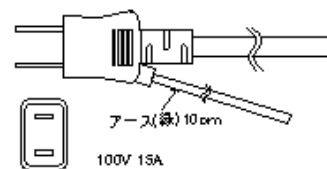

適合コンセント形状

外 観 図

製品名 ワッフルベーカー

型 式 SBX-300

電 源 AC100V

消費電力 1000W

外形寸法 330(W)×445(D)×170(H)mm

SUNTEC 株式会社 サンテックコーポレーション