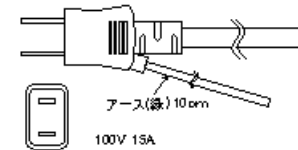

適合コンセント形状

外 観 図

製品名	ベルジャンワッフルベーカー
型 式	SBW-300
電 源	AC100V
消費電力	1500W
外形寸法	330(W)×505(D)×215(H)mm

SUNTEC 株式会社 サンテックコーポレーション