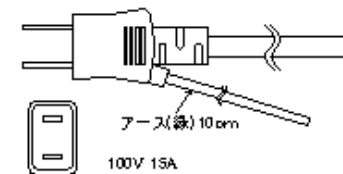

適合コンセント形状

外 観 図

製品名	ベルジャンワッフルベーカー
型 式	SBW-200
電 源	AC100V
消費電力	1500W
外形寸法	510(W)×465(D)×195(H)

SUNTEC 株式会社 サンテックコーポレーション