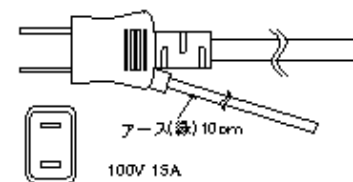

適合コンセント形状

外 観 図

製品名	バルザンワッフルバーカー / チーズトースター
型 式	SBW-200-4・丸型 / CD-6
電 源	AC100V
消費電力	1500W
外形寸法	510(W)×445(D)×180(H)mm

SUNTEC 株式会社 サンテックコーポレーション