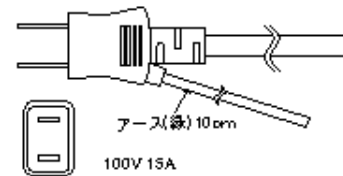

適合コンセント形状

## 外 観 図

|      |                        |
|------|------------------------|
| 製品名  | バルザンワッフルバーカー / チーズトッカー |
| 型 式  | SBW-100 / CD-3         |
| 電 源  | AC100V                 |
| 消費電力 | 750W                   |
| 外形寸法 | 255(W)×445(D)×180(H)mm |