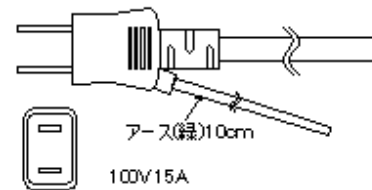

適合コンセント形状

外 観 図

| | |
|------|------------------------------------|
| 製品名 | ホットスッカー/プ チップルバー/ミニパン/クッキー/ミニお好み焼機 |
| 型 式 | HS-103/PT-2/POK-22/OK-22 |
| 電 源 | AC100V |
| 消費電力 | 1000W |
| 外形寸法 | 370(W)×385(D)×175(H)mm |