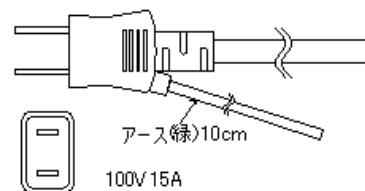

適合コンセント形状

外 観 図

製品名	ホットスナッカー/プ チップルバー/ミニパン/クッキー/ミニお好み焼機
型 式	HS-101/PT-1/POK-11/OK-11
電 源	AC100V
消費電力	500W
外形寸法	185(W)×385(D)×165(H)mm

SUNTEC 株式会社 サンテックコーポレーション