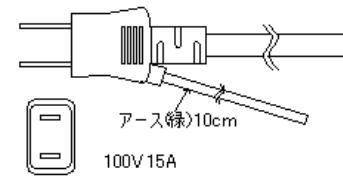

適合コンセント形状

外 観 図

製品名 クッキーベーカー

型 式 CWK-1

電 源 AC100V

消費電力 1600W

外形寸法 350(W)×465(D)×155(H)mm

SUNTEC 株式会社 サンテックコーポレーション