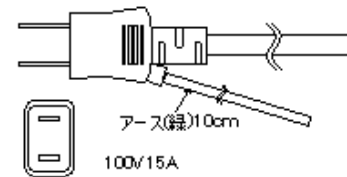

適合コンセント形状

外 観 図

製品名	チェルキー / ワッフルバー
型 式	BA-100・CA-100 / BS-1
電 源	AC100V
消費電力	750W
外形寸法	255(W)×445(D)×180(H)mm

SUNTEC 株式会社 サンテックコーポレーション